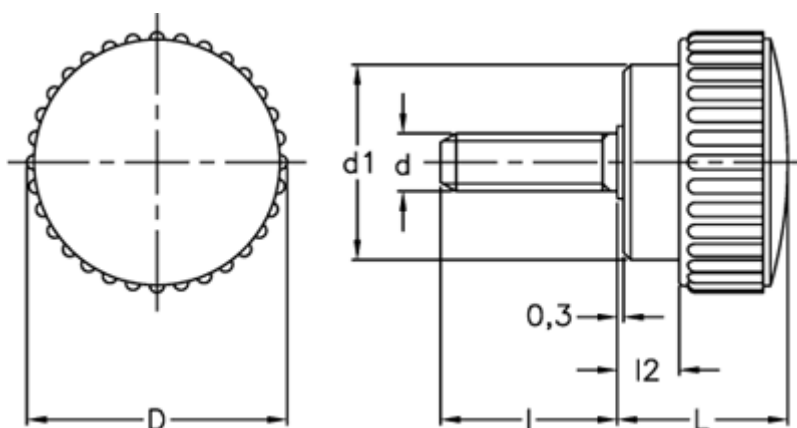

Varenummer: 2302102221
Beskrivelse: E+G Fingerskrue
B.193/18 S-p-M5x10-INOX

Mål

D = 18
d1 = 13
d 6g = M5
l = 10
L = 12
l2 = 3